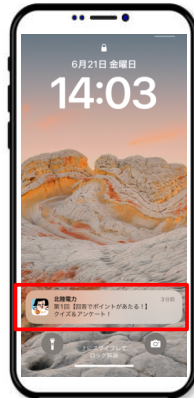

3. 「アプリ限定クイズ&アンケート」の概要

8

ほくリンクアプリ会員限定で、省エネや節電等に関するクイズとアンケートへの回答で、ほくリンクポイントがもらえる「アプリ限定クイズ&アンケート」を実施します。

実施期間 2024年7月1日（月）～9月30日（月）

実施概要

- ・ほくリンクアプリのメッセージボックスに配信されるクイズやアンケートに回答いただくと、全員に**ほくリンクポイント1ポイントを進呈**（クイズやアンケートは複数回実施予定）
- ・クイズやアンケートに回答した方の中から**抽選で200名さまに2,000ポイントを進呈**

【参加方法】

Push通知のメッセージを選択します