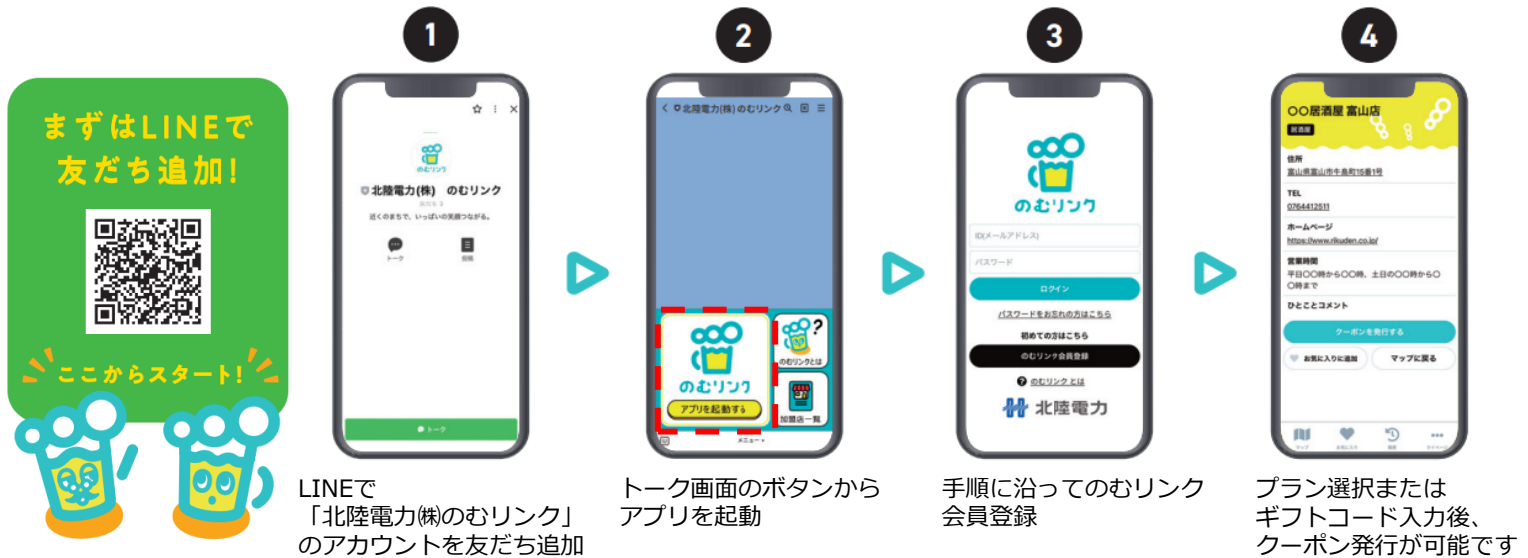

・LINE「北陸電力(株)のむリンク」のアカウントを友達追加いただき、以下の手順にて申してください。