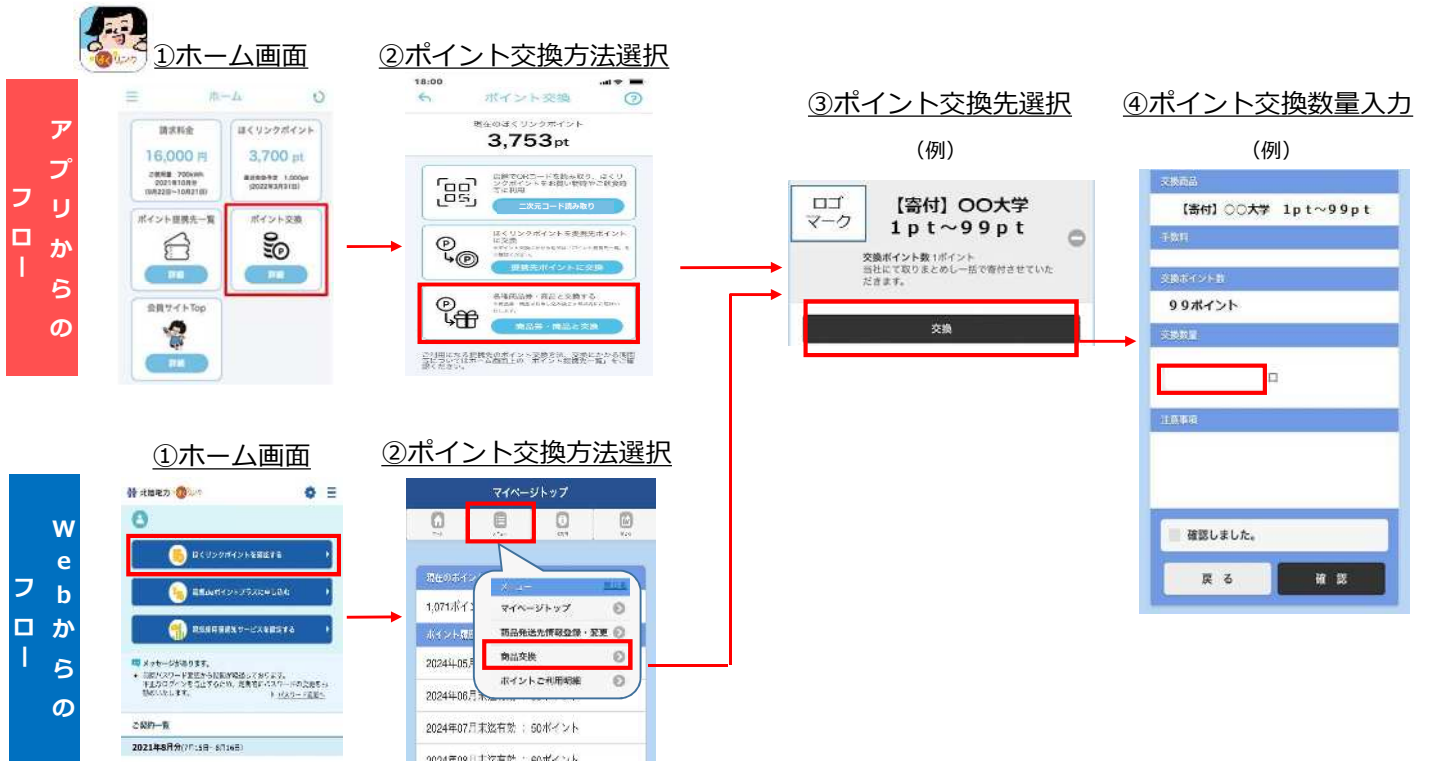

ほくリンクアプリ「リクプリ」、ほくリンクWebサイトからポイント交換が可能です。

2. (参考) 「ほくリンクポイント」の寄付が可能な大学一覧

富山県：2大学、石川県：8大学、福井3大学 合計13大学への寄付に交換できます。

富山県		石川県		
 国立大学法人 富山大学	 公立大学法人 富山県立大学	 KANAZAWA SEIRYO UNIVERSITY 金沢星稜大学	 金沢大学 KANAZAWA UNIVERSITY	 学校法人 金沢医科大学
石川県				
 金沢学院大学	 KIT 金沢工業大学	 学校法人 金城学園	 JAIST JAPAN ADVANCED INSTITUTE OF SCIENCE AND TECHNOLOGY 1993	 北陸大学 HOKURIKU UNIVERSITY
 敦賀市立看護大学 公立大学法人 敦賀市立看護大学	 福井医療大学	 国立大学法人 福井大学 UNIVERSITY OF FUKUI