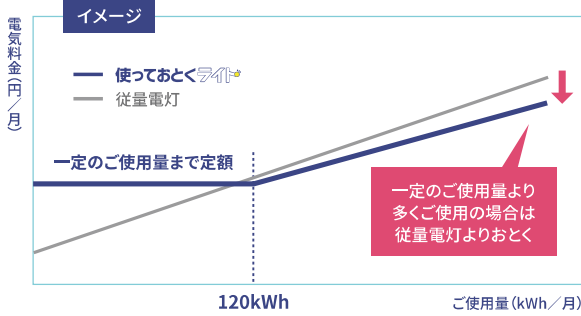

区分・単位		料金単価(税込)
基本使用料金	1契約につき 最初の3kVA(30A)まで	2,698.68円
	3kVA(30A)をこえる 1kVAにつき	242.00円
電力量料金	120kWhをこえる 1kWhにつき	21.42円

※契約容量の単位は、1kVAといたします。 ※現在のご契約の契約電流が60A以下のお客さまの場合、契約電流10Aにつき契約容量1kVAとなります。

特徴

留意事項

- ※ご契約更新月(毎年2~3月)以外のご契約期間中に、電気のご契約を廃止される場合は、期中解約金(1,000円)を申し受けます。お引越に伴う電気のご契約廃止の場合は除きます。
- ※検針結果は当社会員サービス「ほくリンク」にてお知らせいたします。郵送でお知らせをご希望の場合、発行手数料(110円/通)[税込]がかかります。
- ※電気料金のお支払いを振込用紙でご希望の場合、発行手数料(220円/通)[税込]がかかります。
- ※お申込み後、ご契約完了まで2ヶ月程度かかる場合がございますので、あらかじめご了承ください。なお、契約変更日は、契約変更後に郵送する書面にてお知らせいたします。

ポイントをつかう

たまった「ほくリンクポイント」は商品券やスポーツ観戦チケットなどに交換できる!

登録無料

さらに「ほくリンク」会員の方は

電気+ポイントプラス

加入でもっとおとくに!!

ポイントがたまる 電気料金のお支払いに応じてポイントがたまる!

200円につき 1ポイント (還元率0.5%)
ご加入後1年目

200円につき 2ポイント (還元率1.0%)
2年目

200円につき 3ポイント (還元率1.5%)
3年目~

1,000ポイント
1,000円分

※電気deポイントプラスは、ほくリンク会員の方も別途お申込みが必要です。なお、既に電気deポイントプラスにご加入の場合はお手続き不要です。 ※毎月200ポイントが上限です。

24時間お申込みが可能なインターネットからのお手続きが便利

料金シミュレーションができます!

インターネットから

※お申込みの際は、必ず、「北陸電力」の「使っておとくライト」の申込であることを確かめください。

使っておとくライト

お電話から

☎0120-885090

[受付時間] 月~土曜日(9時~19時)
※祝日・年末年始を除く

お電話がつながりにくい場合がございますので、インターネットからのお手続きがおすすめです。