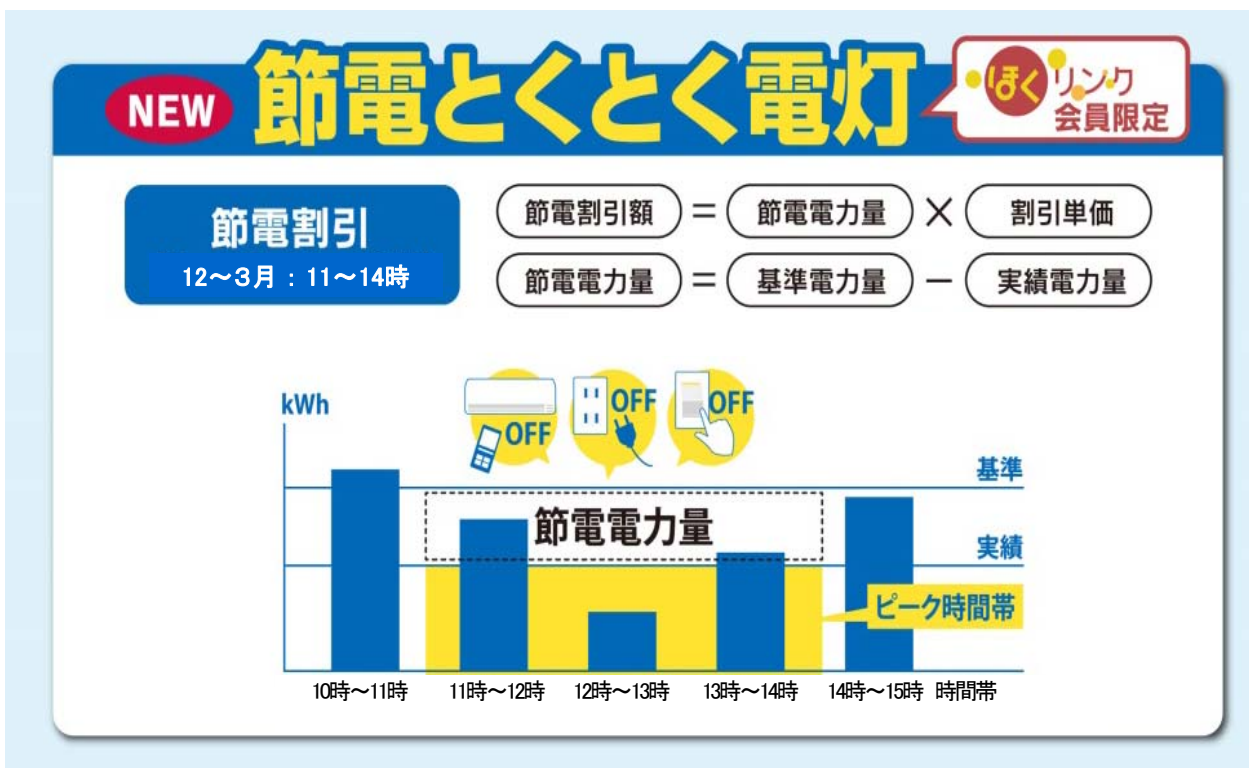

# 「ほくリンク」サービス拡大の概要

2017年11月29日  
北陸電力株式会社

1. 「節電とくとかく電灯」の冬季実施
2. 「出かけて節電」の冬季実施  
および協力企業・団体の拡大
3. 「ほくリンク」ポイントサービスの提携先の拡大

# 1. 「節電とくとく電灯」の冬季実施

2

➤ より多くのお客さまにお得なメニューをご利用いただくため、「節電とくとく電灯」および「節電とくとくプラン」の割引対象期間を拡大し、新たに冬季（12～3月）も実施。

- ・電気のご使用量が多くなる冬季期間で、当社があらかじめお知らせする日の11時～14時に、節電にご協力いただくことで、電気料金を割引いたします。（これまでは夏季:7～9月に実施）
- ・実施期間：12月1日～3月31日
- ・「出かけて節電」と組み合わせることで、電気料金の割引に加えてお得なクーポンを活用し、ポイント付与や商品割引等の特典を受けることも可能。