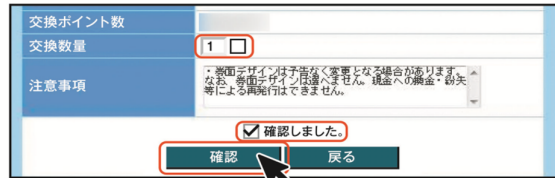

### ポイントを確認する

- 1 「ほくリンク」サイトへログインし、「ほくリンクポイント」のバナーをクリック。

- 2 利用者IDとパスワードを入力し、ログイン。(※1)

- 3 現在の保有ポイント数が表示されます。

### ポイントを交換する

- 1 「マイページメニュー」にある「商品交換」をクリック。

- 2 商品一覧の中からご希望の商品を選択し、「交換」ボタンをクリック。

交換商品	交換ポイント数	商品説明	選択
企業ロゴ ●●商品券 [1,000円分]	1,000	●●店でご利用いただけます。	<input type="button" value="交換"/>

- 3 交換数量を入力し、「確認しました」の欄にチェックを入れて、「確認」ボタンをクリック。