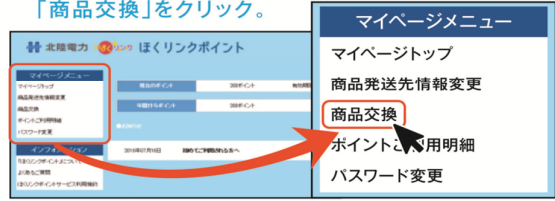

ポイントを交換する

1. 1 「マイページメニュー」にある「商品交換」をクリック。

1. 2 商品一覧の中からご希望の商品を選択し、「交換」ボタンをクリック。

交換商品	交換ポイント数	商品説明	選択
企業ロゴ ●●商品券 [1,000円分]	1,000	●●店でご利用いただけます。	交換

1. 3 交換数量を入力し、「確認しました」の欄にチェックを入れて、「確認」ボタンをクリック。