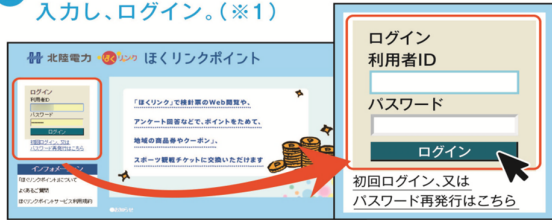

## ① 「メルマガ受信登録」ポイント

- メルマガ受信登録をいただくと50ポイントプレゼント！

(拡大図) 「受け取る」を選択してください

※1IDにつき、1度だけのプレゼントとさせていただきます。  
 ※開始日前にご登録いただいている方もプレゼントの対象となります。

こたえていく。かなえていく。北陸電力

## ② 「お客さま情報登録」ポイント

- お客さま情報（ご家族情報）をご登録いただくと50ポイントプレゼント！

(拡大図) ご家族情報の欄全てをご選択ください。

※1IDにつき、1度だけのプレゼントとさせていただきます。  
 ※開始日前にご登録いただいている方もプレゼントの対象となります。

こたえていく。かなえていく。北陸電力

### ポイントを確認する

- 1 「ほくリンク」サイトへログインし、「ほくリンクポイント」のバナーをクリック。

- 2 利用者IDとパスワードを入力し、ログイン。(※1)

- 3 現在の保有ポイント数が表示されます。