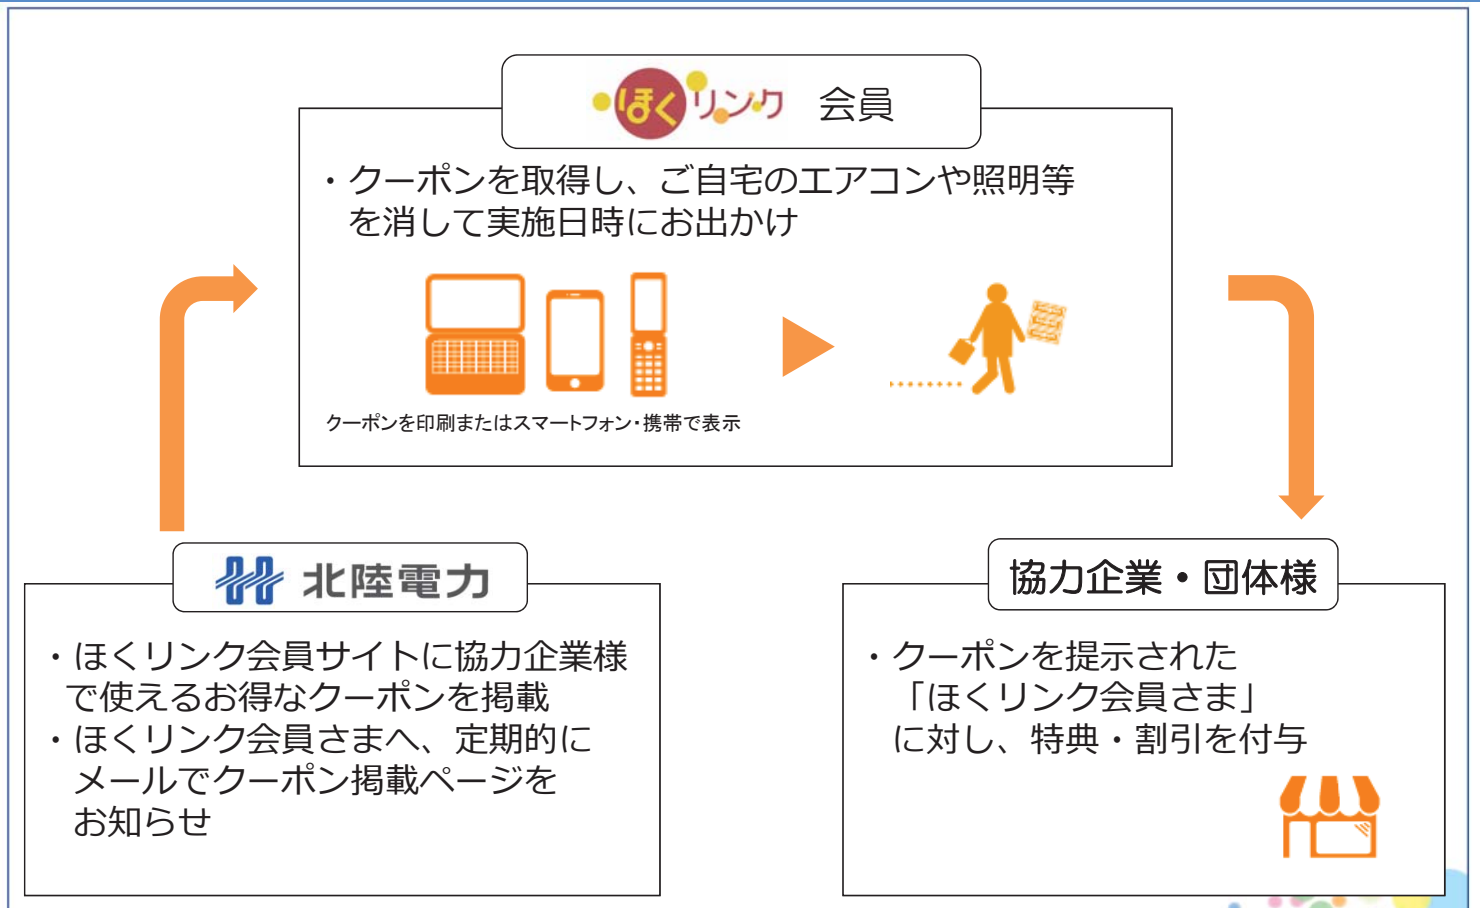

### <対象者>

- ・ほくリンク会員数：**約19.3万件**（平成29年5月末時点）

こたえていく。かなえていく。北陸電力

- 実施期間を拡大し、平日なら毎日、お得なクーポン等がご利用いただけるようになります。

昨夏：7/1~9/30の平日13時~16時に実施

**今夏：7/1~9/30の平日10時~17時に実施**

- 協力企業・団体が増え、特典内容も更に充実しました。

昨夏：41企業・団体（平成28年8月9日時点）

昨冬：49企業・団体（平成29年3月31日時点）

**今夏：53企業・団体（6月29日現在）**

<前回お知らせ時（平成29年2月28日）以降に追加となった8企業・団体>

里山里海百貨店 里乃蔵、ファイテンショップ、テアトルサンク、越前松島水族館、さくら茶屋、PANTES365、勝山温泉センター水芭蕉、勝山ニューホテル

※昨冬実施時に参加いただいた、4企業・団体については、今夏は参加を見送り

「出かけて節電」の実施イメージ