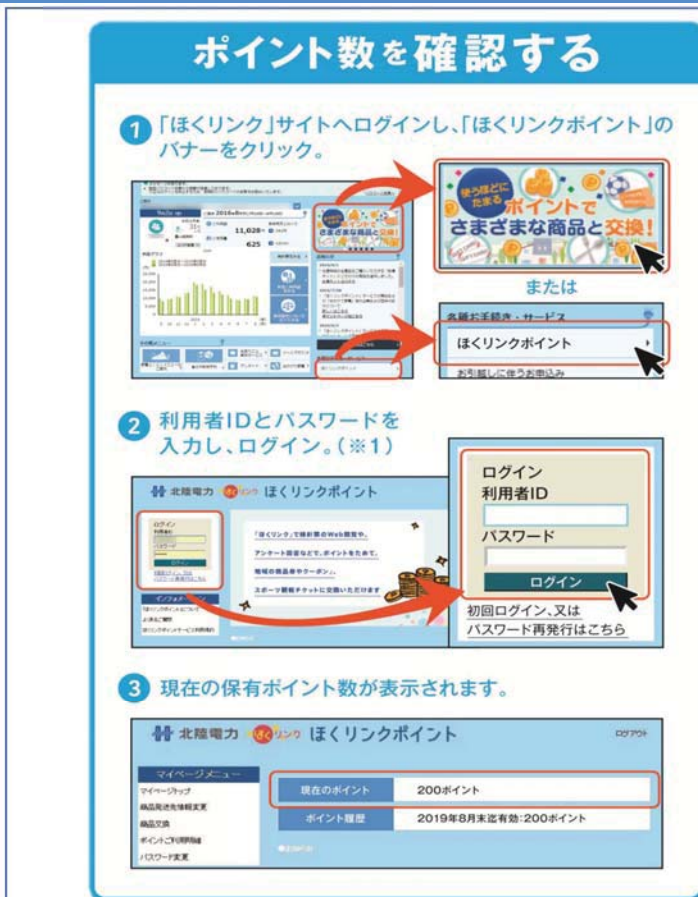

こたえていく。かなえていく。北陸電力

スポーツチーム		寄付	地域の名産品
 石川ミリオンスターズ 観戦チケット 1,100ポイント	 福井ミラクルエレファッツ 観戦チケット 1,000ポイント	 日本赤十字社 わたしたちは日本赤十字社の活動を支援しています。 寄付 1円～ 1ポイント～	地域グルメ スイーツ 工芸品 2,000ポイント 3,000ポイント

<キャンペーン応募フォーム>

お客さま番号	<input type="text"/>	ハイフンなし
お客さま番号の契約名義	<input type="text"/>	
買品発送用の郵便番号	<input type="text"/>	- <input type="text"/>
買品発送用の住所	<input type="text"/>	
買品発送用のお名前	<input type="text"/>	
買品発送にあたり 日中ご連絡が可能な電話番号	<input type="text"/>	例: 0764422511
希望買品	<input type="radio"/> コードレス掃除機 <input type="radio"/> 空気清浄器 <input type="radio"/> IHジャー炊飯器 <input type="radio"/> ワイヤレススピーカー <input type="radio"/> 電動アシスト自転車	
買品発送にあたり 問合せさせていただく際の メールアドレス	<input type="text"/>	

Wチャンス商品を選択

←会員登録画面の「ご利用情報」登録ページ

(拡大図)「受け取る」を選択してください

「キャンペーン」および
「ほくリンク」に関するお問い合わせはこちら

「ほくリンク」専用お客さまサービスセンター

ほ く リ ン ク ヘ ゴ ー

 **0120-896950**

(受付時間/月～金曜日：9～19時 ※土日祝日・年末年始を除く)