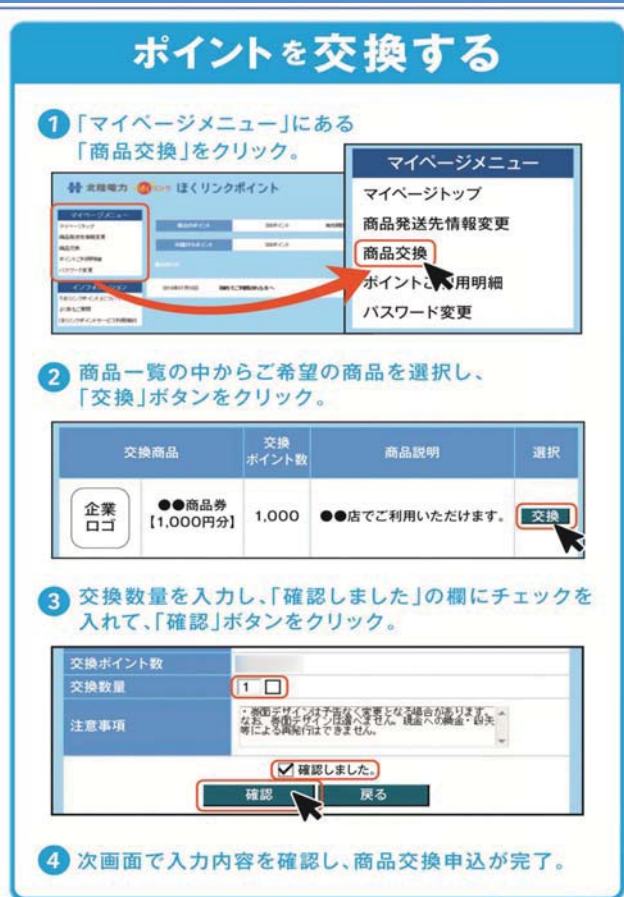

こたえていく。かなえていく。北陸電力

スポーツチーム		寄付	地域の名産品
 石川ミリオンスターズ 観戦チケット 1,100ポイント	 福井ミラクルエレファッツ 観戦チケット 1,000ポイント	 日本赤十字社 わたしたちは日本赤十字社の活動を支援しています。 寄付 1円～ 1ポイント～	地域グルメ スイーツ 工芸品 2,000ポイント 3,000ポイント

<キャンペーン応募フォーム>

お客さま番号	<input type="text"/>	ハイフンなし
お客さま番号の契約名義	<input type="text"/>	
買品発送用の郵便番号	<input type="text"/>	- <input type="text"/>
買品発送用の住所	<input type="text"/>	
買品発送用のお名前	<input type="text"/>	
買品発送にあたり 日中ご連絡が可能な電話番号	<input type="text"/>	例: 0764422511
希望買品	<input type="radio"/> コードレス掃除機 <input type="radio"/> 空気清浄器 <input type="radio"/> IHジャー炊飯器 <input type="radio"/> ワイヤレススピーカー <input type="radio"/> 電動アシスト自転車	
買品発送にあたり 問合せさせていただく際の メールアドレス	<input type="text"/>	

Wチャンス商品を選択

←会員登録画面の「ご利用情報」登録ページ

(拡大図)「受け取る」を選択してください

「キャンペーン」および
「ほくリンク」に関するお問い合わせはこちら

「ほくリンク」専用お客さまサービスセンター

ほ く リ ン ク ヘ ゴ ー

 **0120-896950**

(受付時間/月～金曜日：9～19時 ※土日祝日・年末年始を除く)